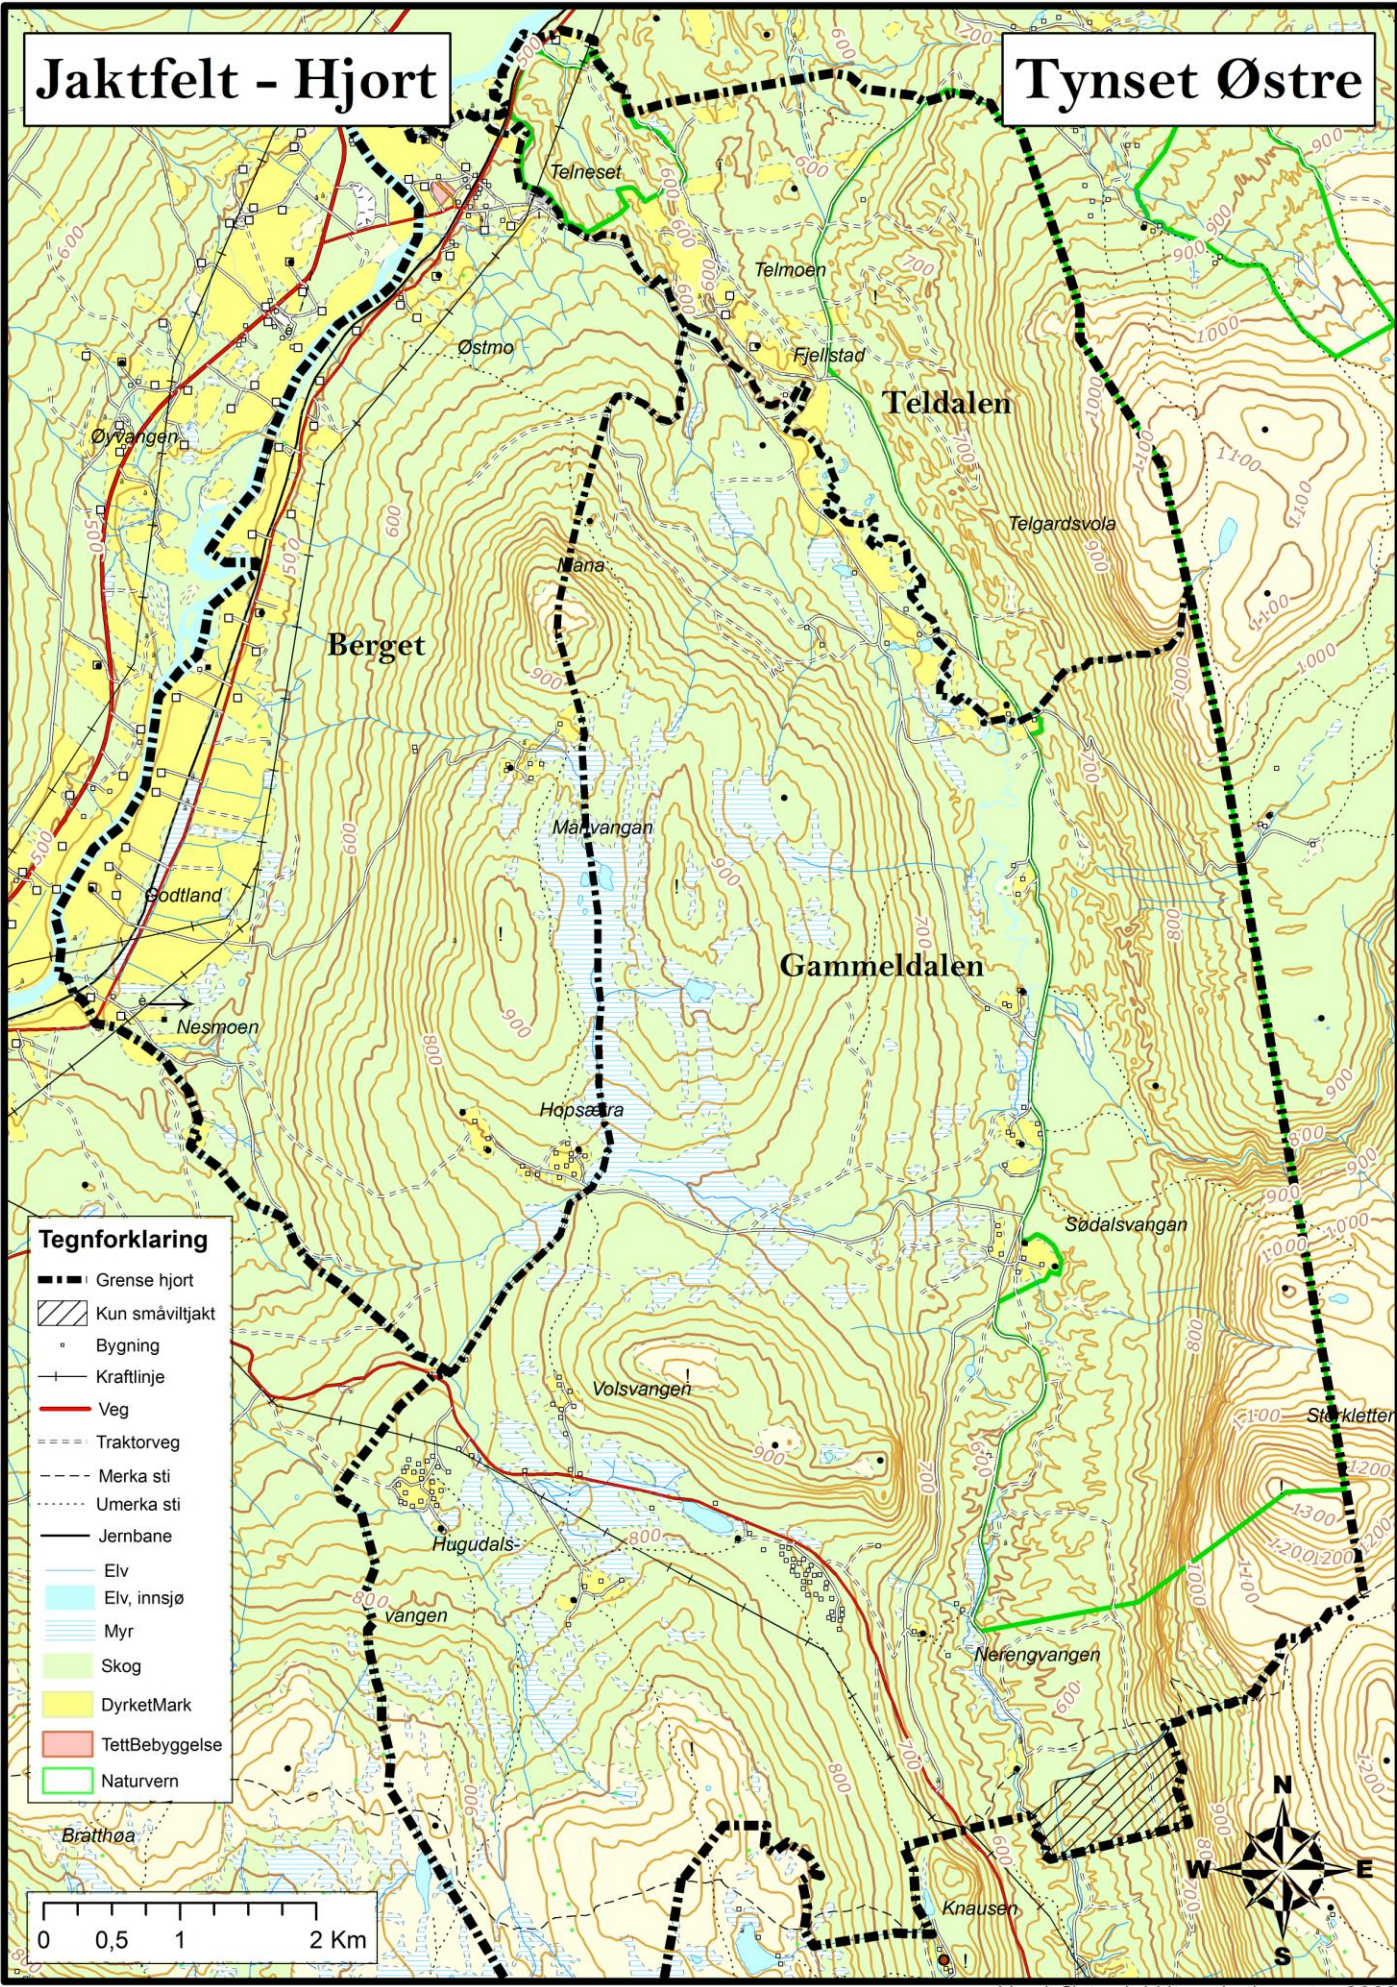

Jaktfelt - Hjort

Tynset Østre

Tegnforklaring

-  Grense hjort
-  Kun småviltjakt
-  Bygning
-  Kraftlinje
-  Veg
-  Traktorveg
-  Merka sti
-  Umerka sti
-  Jernbane
-  Elv
-  Elv, innsjø
-  Myr
-  Skog
-  DyrketMark
-  TettBebyggelse
-  Naturvern